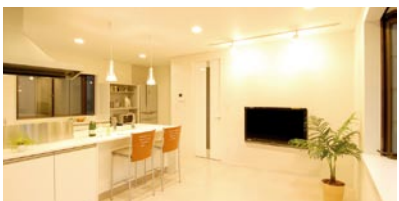

建

予算をかけずに理想を実現。1000万円台で建てるナチュラルモダンの家

新築・リフォーム

浜松市中区 船越の家II

2 南北方向に長い敷地条件の中で、広がりや奥行き感を考慮した開放感を楽しめる空間。1、珪藻漆喰の壁、メープル無垢材を使用した床。シンプルな自然素材で仕上げることによりどんなインテリアもなじむ 2、玄関脇に納戸を兼ねた勝手口を設け、買い物の荷物が楽々とキッチンへ運べる。また水廻りスペースを近くに集約させて家事動線のムダをなくした 3、リビングでは炊事の音が気にならず、キッチン→リビングの程よい距離感が心地いい 4、キッチンのコーナー部には、お気に入りの小物を並べて楽しめるディスプレイ棚を 5、勾配天井の吹き抜けは光の移ろいが豊かで開放感を存分に味わえる 6、LDKの中に廊下、階段を取り込むことにより広さを確保 7、白い壁にシルバーのルーバーがアクセントになったシンプルな外観

最新イベント情報をチェック

家族の健康を第一に考えた自然素材の家が、新築・リフォームともに叶えられるゾウケン住工房。新たなコンセプトハウス「コンテ・ライト」も登場し、「人生を最大に楽しむための1000万円台で建てる家」が、「好きなインテリアでコーディネートしたい」「家族旅行を重視したい」という20代・30代の子育て世代に注目を集めている。モットーは、住む人が幸せを感じる家づくり。「子どもの成長に対応できる部屋造り」「家族が仲良くなれる間取りの工夫」など、家族が快適に暮らせる住まいを実現するため納得のいくまでプランニングを行っている。

POINT リフォームにも定評のあるゾウケン。クラシックなリビングをリゾート感あふれるLDKに

リフォーム関連のコンテストで数々の入賞実績を誇るゾウケン。某リフォーム選手権で優秀賞に輝いたT邸は、閉鎖的だったリビングの出窓を取り払い、4連のオープンサッシを入れ、室内はより広く、光がサンサンと入る健康的な空間に。インテリアを白で統一し、リゾート感あふれるLDKに生まれ変わった。

POINT 夢や個性を反映させた空間づくりを提供