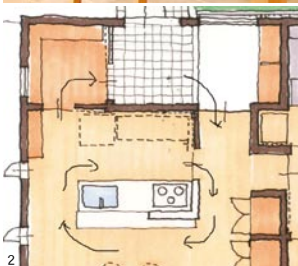

建

予算をかけずに理想を実現。1000万円台で建てるナチュラルモダンの家

新築・リフォーム

浜松市中区 船越の家II

2 南北方向に長い敷地条件の中で、広がりや奥行き感を考慮した開放感を楽しめる空間。1、珪藻漆喰の壁、メープル無垢材を使用した床。シンプルな自然素材で仕上げることによりどんなインテリアもなじむ 2、玄関脇に納戸を兼ねた勝手口を設け、買い物の荷物が楽々とキッチンへ運べる。また水廻りスペースを近くに集約させて家事動線のムダをなくした 3、リビングでは炊事の音が気にならず、キッチン→リビングの程よい距離感が心地いい 4、キッチンのコーナー部には、お気に入りの小物を並べて楽しめるディスプレイ棚を 5、勾配天井の吹き抜けは光の移ろいが豊かで開放感を存分に味わえる 6、LDKの中に廊下、階段を取り込むことにより広さを確保 7、白い壁にシルバーのルーバーがアクセントになったシンプルな外観

●設計・施工 / 株式会社造研 ●延床面積 / 119.23㎡ ●敷地面積 / 165.29㎡ ●施工面積 / 136.00㎡ ●構造・工法 / 木造軸組パネル工法 ●間取り / 3LDK+納戸

EVENT

木の家を建てるなら 構造見学会へ行こう

梁・柱、断熱材、耐震構造など完成時には見えなくなる部分を公開。性能などの説明はパネル展示で紹介しているため自分のペースで回れるのがいい。ゾウケン住工房ならではの工夫、こだわりを現場で確かめてみては？ 売り込み営業もなく安心。